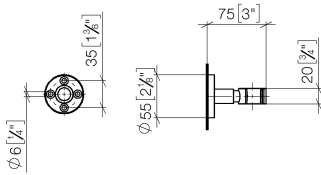

28 050 625

• rosette Ø 55 mm

Fits: TARA, META

	Chrome	28 050 625-00
	Brushed Platinum	28 050 625-06
	Dark Chrome	28 050 625-19
	Light Gold	28 050 625-26
	Brushed Light Gold	28 050 625-27
	Brushed Durabronze (23kt Gold)	28 050 625-28
	Matte Black	28 050 625-33
	Brushed Bronze	28 050 625-42
	Brushed Champagne (22kt Gold)	28 050 625-46
	Champagne (22kt Gold)	28 050 625-47
	Cyprus	28 050 625-49
	Brushed Chrome	28 050 625-93
	Brushed Dark Platinum	28 050 625-99

28 050 625

mm [inches]

28 050 625

Parts for other finishes can be found here: Brushed Platinum

Spare parts list

No.	Item Number	Name	Quantity used	Delivery time
1	05 17 62 500 00 90	fixing set	1	2
2	90 14 10 032 00 90	seal	1	2
3	08 27 62 500-00	rosette	1	10
4	08 17 62 550-00	holder	1	10
5	08 18 50 585 90	screw	1	2
6	90 18 40 035 00 90	sleeve	1	2
7	09 17 20 014-00	holder	1	10