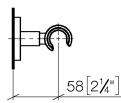

28 050 625

• rosette Ø 55 mm

Fits: TARA, META

	Chrome	28 050 625-00
	Brushed Platinum	28 050 625-06
	Dark Chrome	28 050 625-19
	Light Gold	28 050 625-26
	Brushed Light Gold	28 050 625-27
	Brushed Durabronze (23kt Gold)	28 050 625-28
	Matte Black	28 050 625-33
	Brushed Bronze	28 050 625-42
	Brushed Champagne (22kt Gold)	28 050 625-46
	Champagne (22kt Gold)	28 050 625-47
	Cyprus	28 050 625-49
	Brushed Chrome	28 050 625-93
	Brushed Dark Platinum	28 050 625-99

28 050 625

mm [inches]

28 050 625

Parts for other finishes can be found here: Brushed Platinum

Spare parts list

No.	Item Number	Name	Quantity used	Delivery time
1	05 17 62 500 00 90	fixing set	1	2
2	90 14 10 032 00 90	seal	1	2
3	08 27 62 500-00	rosette	1	10
4	08 17 62 550-00	holder	1	10
5	08 18 50 585 90	screw	1	2
6	90 18 40 035 00 90	sleeve	1	2
7	09 17 20 014-00	holder	1	10